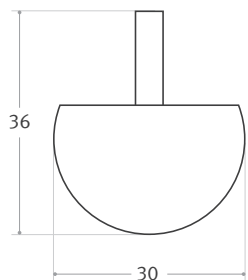

Stehauf-Kreisel

Exklusives Werbemittel

Kreiselbewegung

Sie suchen individuelle hochwertige Werbemittel für Ihre Kunden?

Kennen Sie schon unseren Stehauf-Kreisel? Mit dem richtigen Dreh stellt sich der Kreisel auf den Kopf und dreht sich auf seinen Stiel weiter. Das eloxierte Aluminium gibt dem Kreisel einen exklusiven Charakter und hebt sich deutlich von der Konkurrenz ab.

Mit individualisiertem Logoeindruck und in verschiedenen Farben erhältlich.
Sprechen Sie uns an – wir unterbreiten Ihnen gerne ein individuelles Angebot!

Werkstoff · Technische Daten

Maße	Ø 30 x 36mm
Werkstoff	Aluminium
Oberfläche	Eloxiert
Farben	Standardfarben rot, grün und blau Weitere Farben auf Anfrage möglich